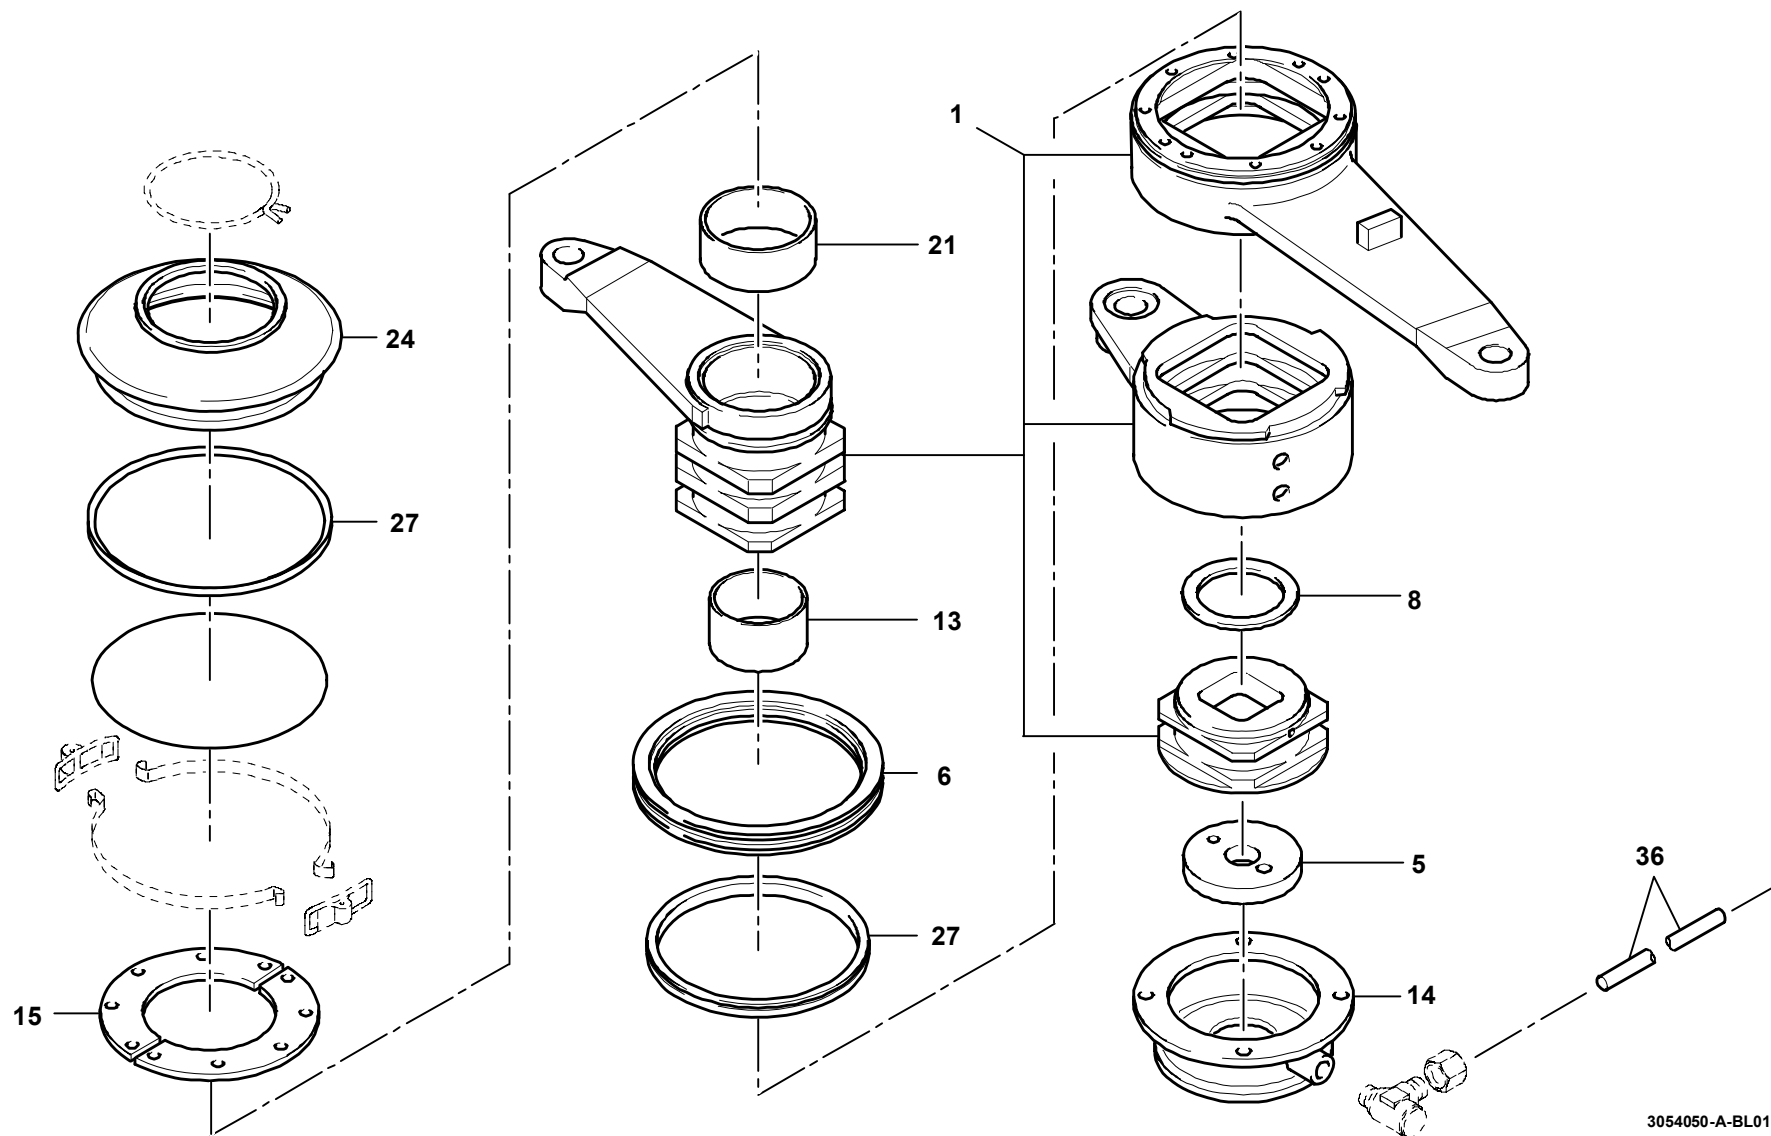

GROVE

ALLRADLENKUNG
ALL-WHEEL STEERING

BILDTADEL
PICTORIAL DISPLAY

09.05

3054050-ETL A

1/1

GMK 4080
BE 504
G 072

3054050-A-BL01-0905-0000